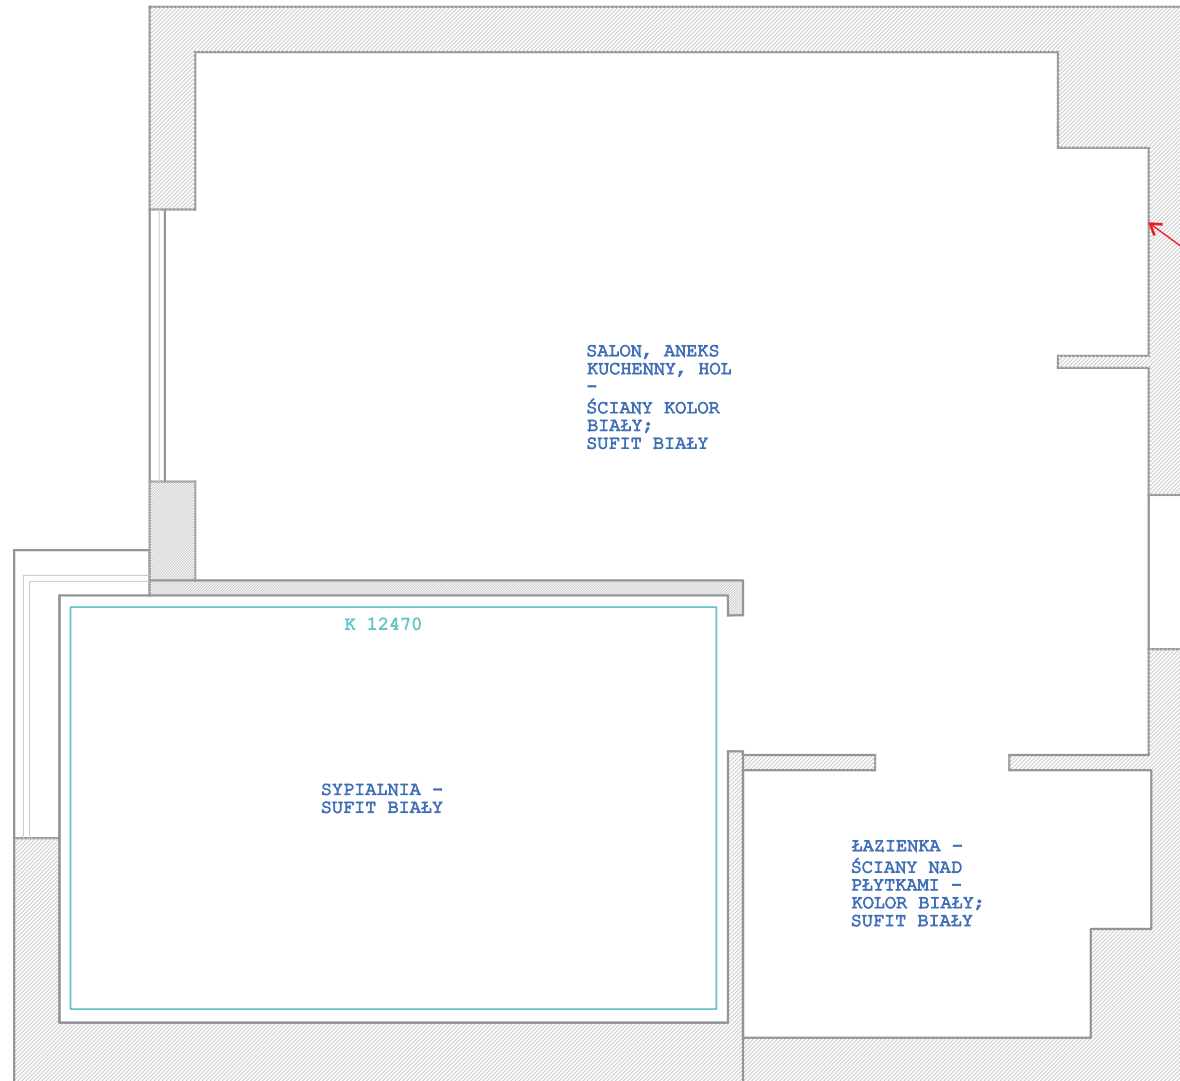

UWAGA:  
KONCEPCJA ARANŻACJI ZOSTAŁA OPRACOWANA  
NA PODSTAWIE RZUTU DOSTARCZONEGO PRZEZ  
DEWELOPERA I MA CHARAKTER POGLĄDOWY.  
PRZEDSTAWIONE KOLORY I MATERIAŁY  
MOGĄ RÓŻNIĆ SIĘ OD RZECZYWISTYCH.

PAS KUCHENNY:  
PŁYTKA GEO „TORINO WHITE MAT” 30x60cm