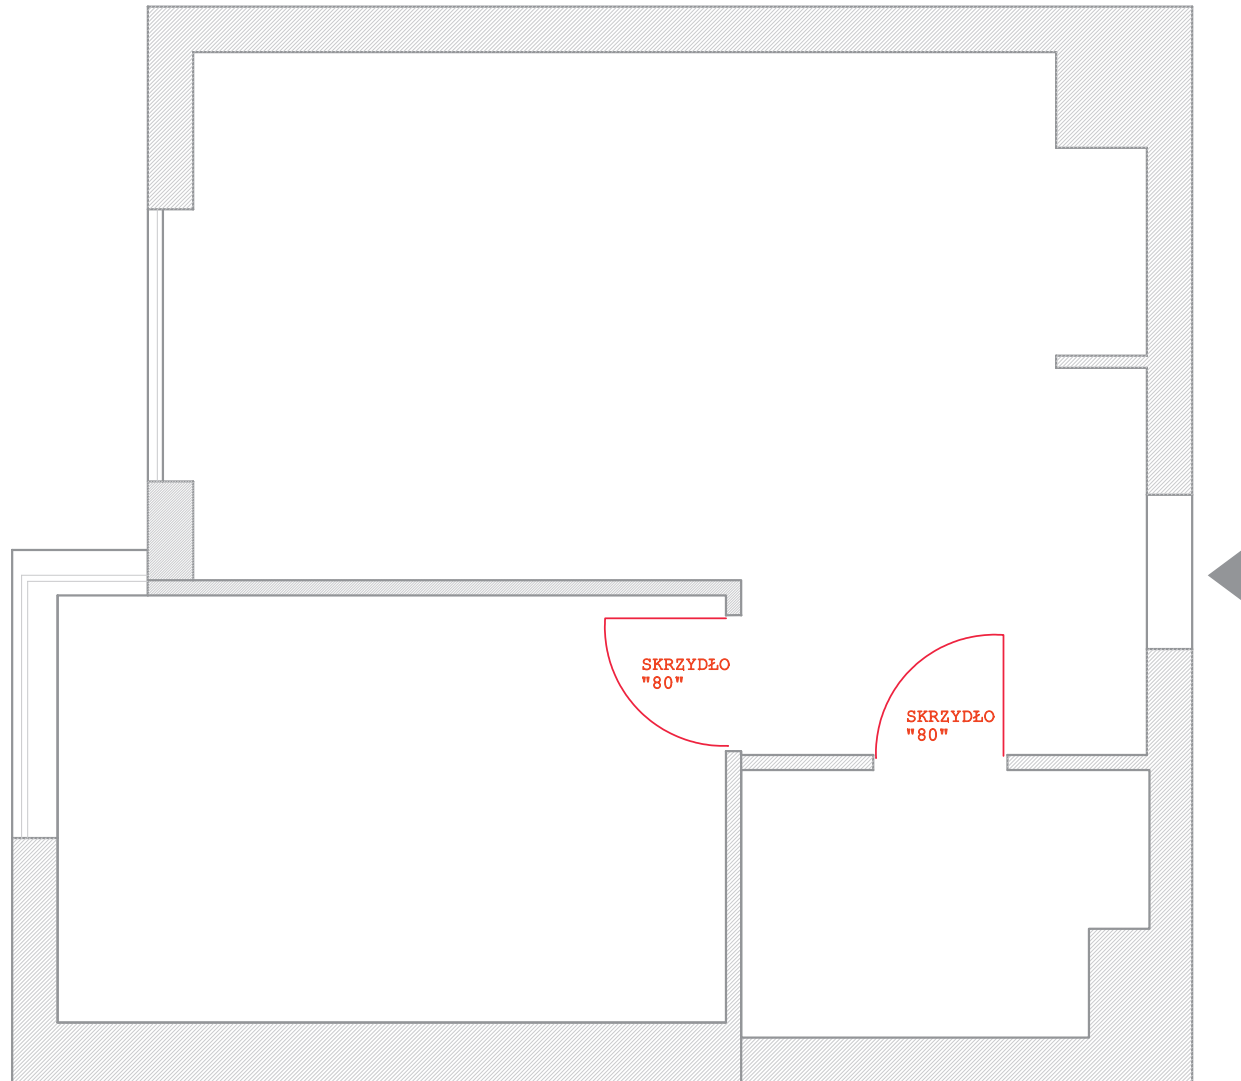

UWAGA:
KONCEPCJA ARANŻACJI ZOSTAŁA OPRACOWANA
NA PODSTAWIE RZUTU DOSTARCZONEGO PRZEZ
DEWELOPERA I MA CHARAKTER POGLĄDOWY.
PRZEDSTAWIONE KOLORY I MATERIAŁY
MOGĄ RÓŻNIĆ SIĘ OD RZECZYWISTYCH.

SPECYFIKACJA MATERIAŁOWA:

DRZWI WEWNĘTRZNE: PORTA „LINE” C.1

KOLORYSTYKA: OKLEINA CPL „DĄB NATURALNY”

KLAMKA: STERK „KVADRAT 1702”

	NAZWA RYSUNKU	NR.
	STOLARKA WEWNĘTRZNA	9/11
INWESTYCJA		
NOWA 5 DZIELNICA; lokale: B2-63,69		
PROJEKTANT		
proj.BOGNA BAJKOWSKA 695891228 bogna.bajkowska@excellent.com.pl