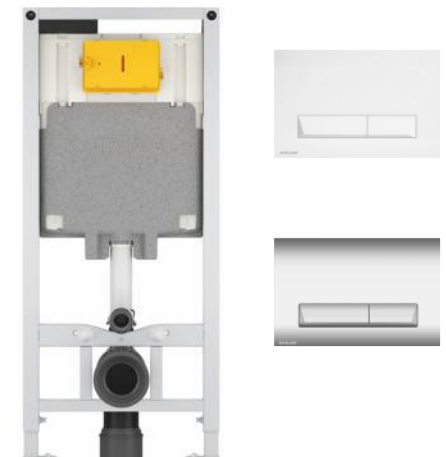

EXCELLENT

Stelaż podtynkowy z przyciskiem Platto