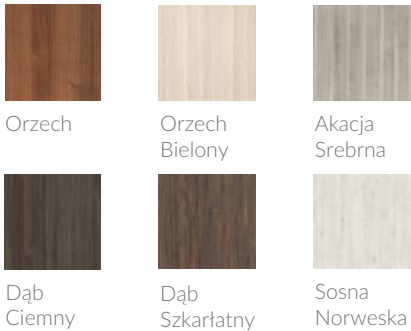

## WARIANT COPPER EXCELLENT

Drzwi wewnętrzne **Imperia:**

Dąb Naturo

Orzech Klasyczny

Coimbra

Dąb

Heban

Cedr Forte

Drzwi wewnętrzne **Arco**  
W02P, W2S, W02, W03P, W3S, W03:

Biel

Orzech

Dąb Angielski

Dąb Salinas

Drzwi wewnętrzne **Line:**

Drzwi wewnętrzne **Verte Home**  
A, B:

Klamki do drzwi wewnętrznych