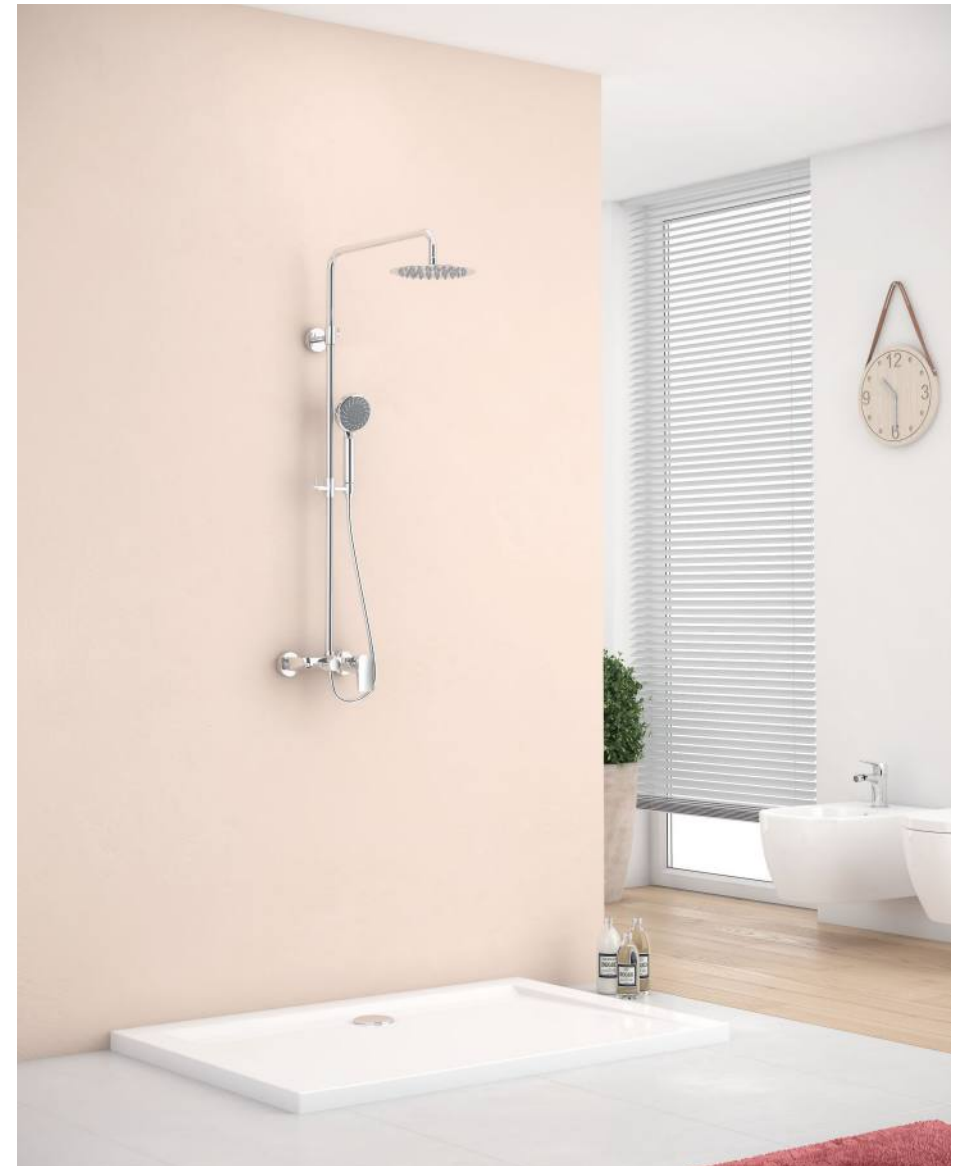

EXCELLENT

Stilio - Odptyw liniowy
Rozmiar: 60, 70, 80, 90 cm